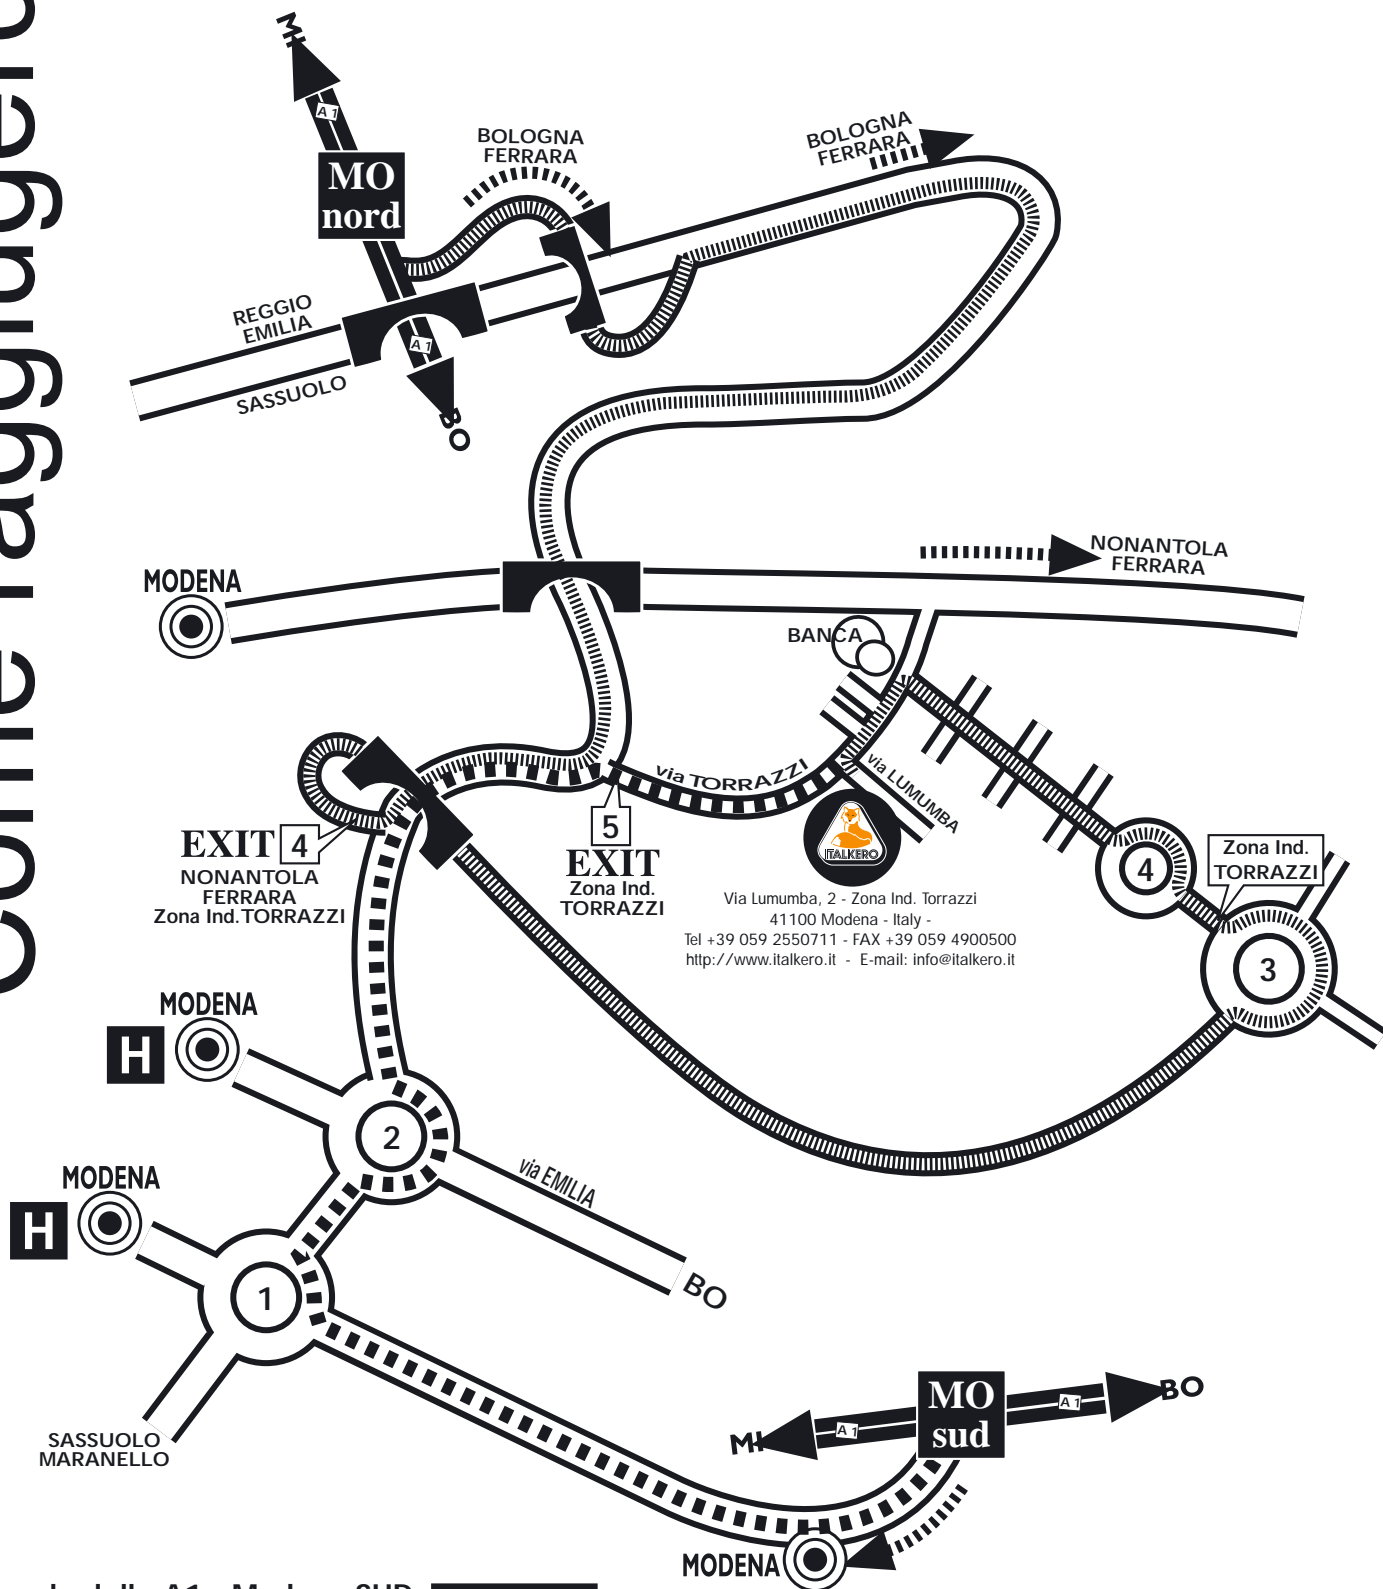

Come raggiungerci...

Provenendo dalla A1 - Modena NORD:

- seguire la tangenziale Bologna/Ferrara.
- uscire EXIT4 per Nonantola/Ferrara e Zona Ind.Torrazzi.
- salire sul ponte e proseguire sempre dritto per Nonantola/Ferrara.
- alla rotonda 3 proseguire a sinistra per Zona Ind.Torrazzi.
- dopo circa 200m, alla rotondia 4 proseguire sempre dritto.
- proseguire sempre dritto superando 3 incroci, dopo il terzo svoltare a sinistra.
- dopo circa 200m, girare alla prima via a sinistra (via Lumumba)
- arrivati a ITALKERO.

Provenendo dalla A1 - Modena SUD:

- seguire la provinciale direzione Modena centro.
- alla rotondia 1 proseguire a destra.
- alla rotondia 2 proseguire dritti direzione Milano/Verona.
- uscire EXIT5 per Nonantola/Ferrara (Zona Ind. Torrazzi).
- dopo circa 700m svoltare alla quarta via a destra (via Lumumba)
- arrivati a ITALKERO.